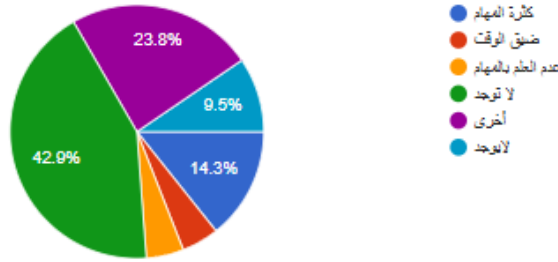

## نتائج استبيان قياس رضا الموظفين الربع الأول ٢٠٢٤م

سج

ماهي أهم المعوقات التي واجهتها في إنجاز المهام خلال الربع الأول :

21 رداً

اقتراحات أو ملاحظات ترغب في إضافتها :

12 رداً

لا يوجد

السؤال الأخير عن المعوقات !!! لا توجد لدى معوقات تستوجب الذكر.  
 أكرر الشكر الجزيل لواقع هذا الاستبيان وأتمنى التوفيق والنجاح لإدارة جمعيتنا المباركة وجميع القائمين عليها.