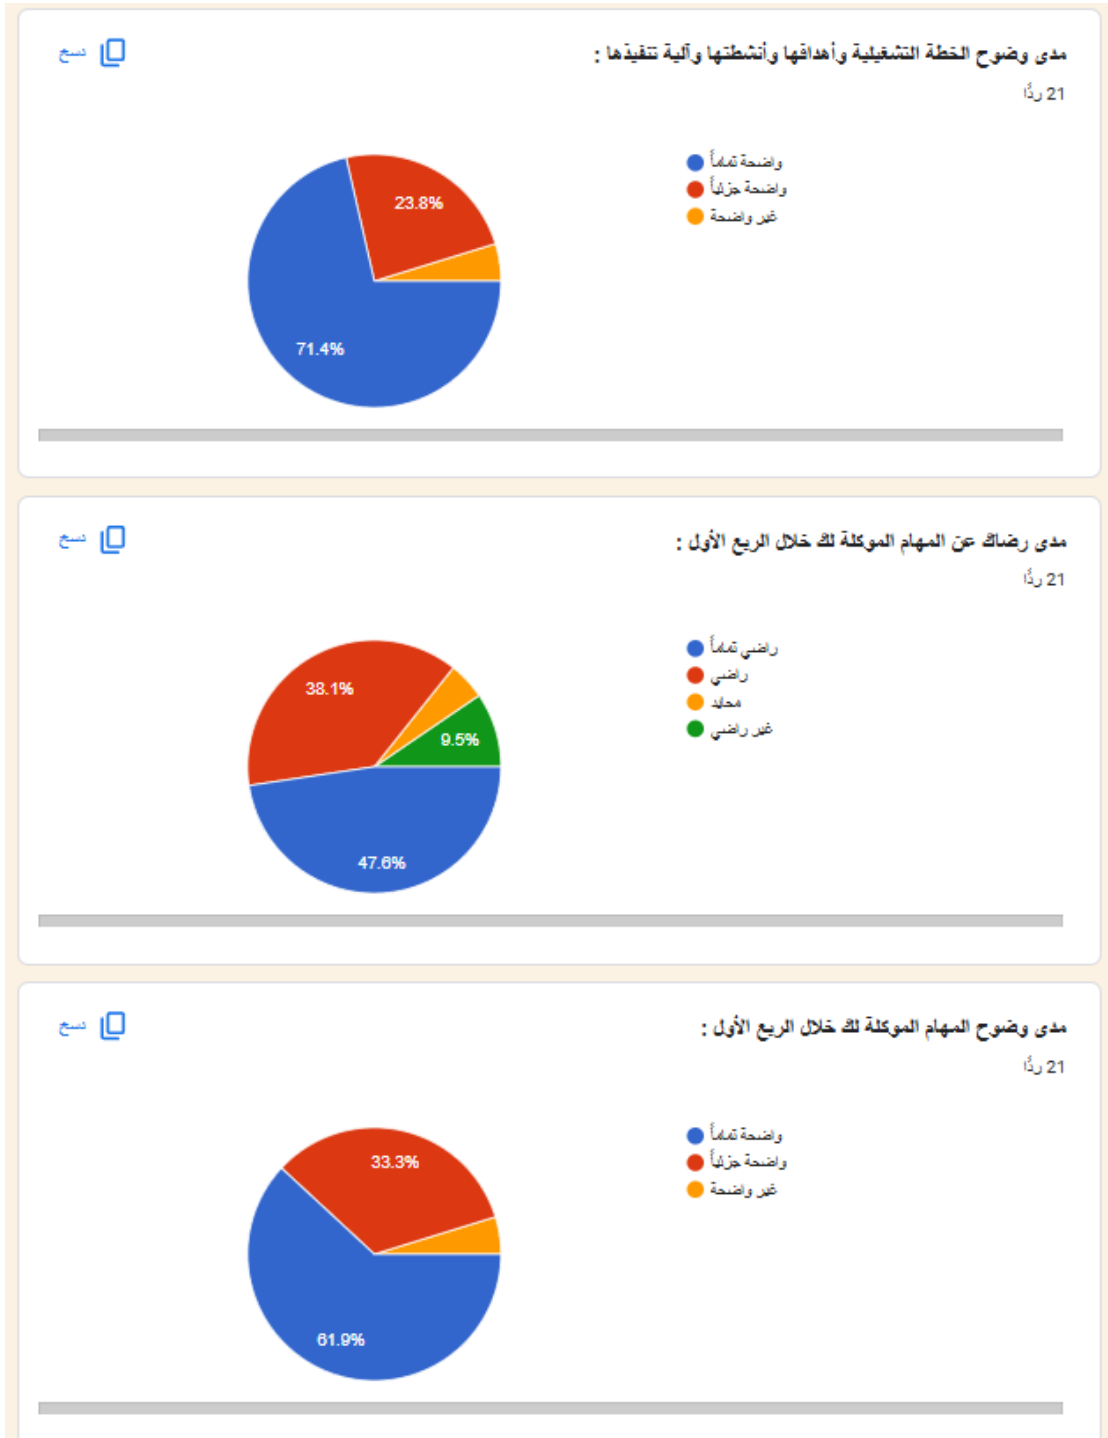

## نتائج استبيان قياس رضا الموظفين الربع الأول ٢٠٢٤م

سج

ماهي أهم المعوقات التي واجهتها في إنجاز المهام خلال الربع الأول :

21 رداً

اقتراحات أو ملاحظات ترغب في إضافتها :

12 رداً

لا يوجد

السؤال الأخير عن المعوقات !!! لا توجد لدى معوقات تستوجب الذكر.  
 أكرر الشكر الجزيل لواقع هذا الاستبيان وأتمنى التوفيق والنجاح لإدارة جمعيتنا المباركة وجميع القائمين عليها.

تتمنى تعفيف كثرة المهام وتعفيف المهام على الموظفين

المعوقات بسوء التت في القسم التسالي

شكرا لاهتمامكم

ايجاد حل لمشكلة الانترنت الضعيفة

لا يمكن انجاز المهام لعدم وجود نت

تواجه اشكاليه كبيره بشبكة الانترنت وهذا بسبب اشكالية كبيره بسير العمل